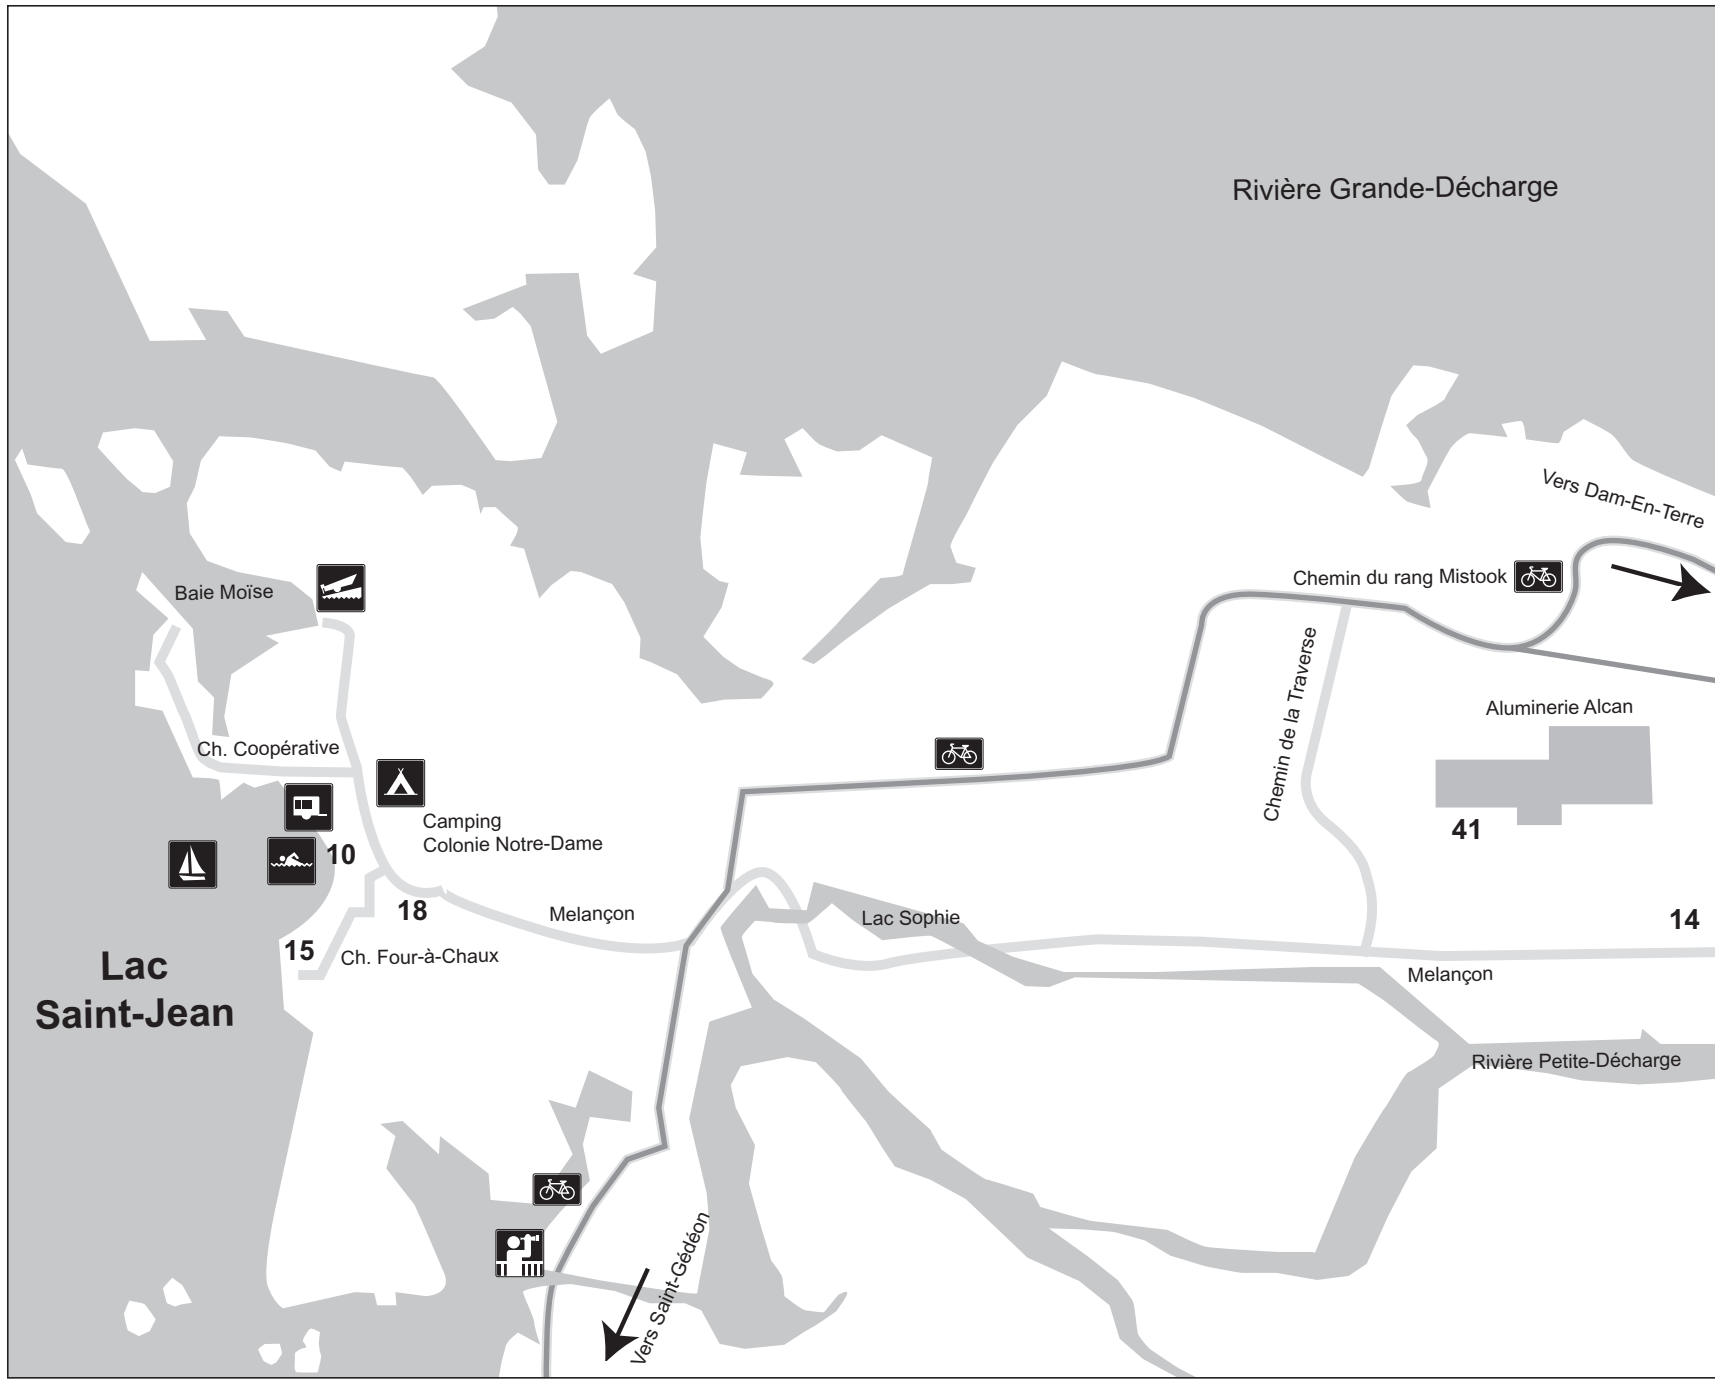

Carte Ville d'Alma

Restaurants

1. Apollo
2. Aux Oliviers
3. A&W
4. Don Greco
5. McDonald's
6. Mikes
7. Poulet Kentucky
8. Rotisserie St-Hubert

Hébergements

9. Auberge aux Oliviers
10. Camping Colonie Notre-Dame
11. Camping Dam-En-Terre
12. Complexe Touristique Dam-En-Terre
13. Gîte du Bleuët
14. Gîte Entre Deux Rivières
15. Gîte du Soleil couchant sur le lac
16. Gîte la Maison Thibeault
17. Gîte Primerose
18. Gîte La Ressource
19. Hôtel Universel
20. Maison en Pierre de lune

Centres commerciaux

29. Carrefour Alma
30. Galeries Lac-Saint-Jean
31. Plaza

Lieux de culte

32. Cabotière
33. Chapelle de l'Île Sainte-Anne
34. Chapelle de Riverbend
35. Église Saint-Joseph
36. Église Saint-Judes
37. Église Saint-Marie
38. Église Saint-Pierre
39. Église Saint-Sacrement

Restaurants

1. Apollo
2. Aux Oliviers
3. A&W
4. Don Greco
5. McDonald's
6. Mikes
7. Poulet Kentucky
8. Rotisserie St-Hubert

Hébergements

9. Auberge aux Olivers
10. Camping Colonie Notre-Dame
11. Camping Dam-En-Terre
12. Complexe Touristique Dam-En-Terre
13. Gîte du Bleu
14. Gîte Entre Deux Rivières
15. Gîte du Soleil couchant sur le lac
16. Gîte la Maison Thibeault
17. Gîte Primerose
18. Gîte La Ressource
19. Hôtel Universel
20. Maison en Pierre de lune