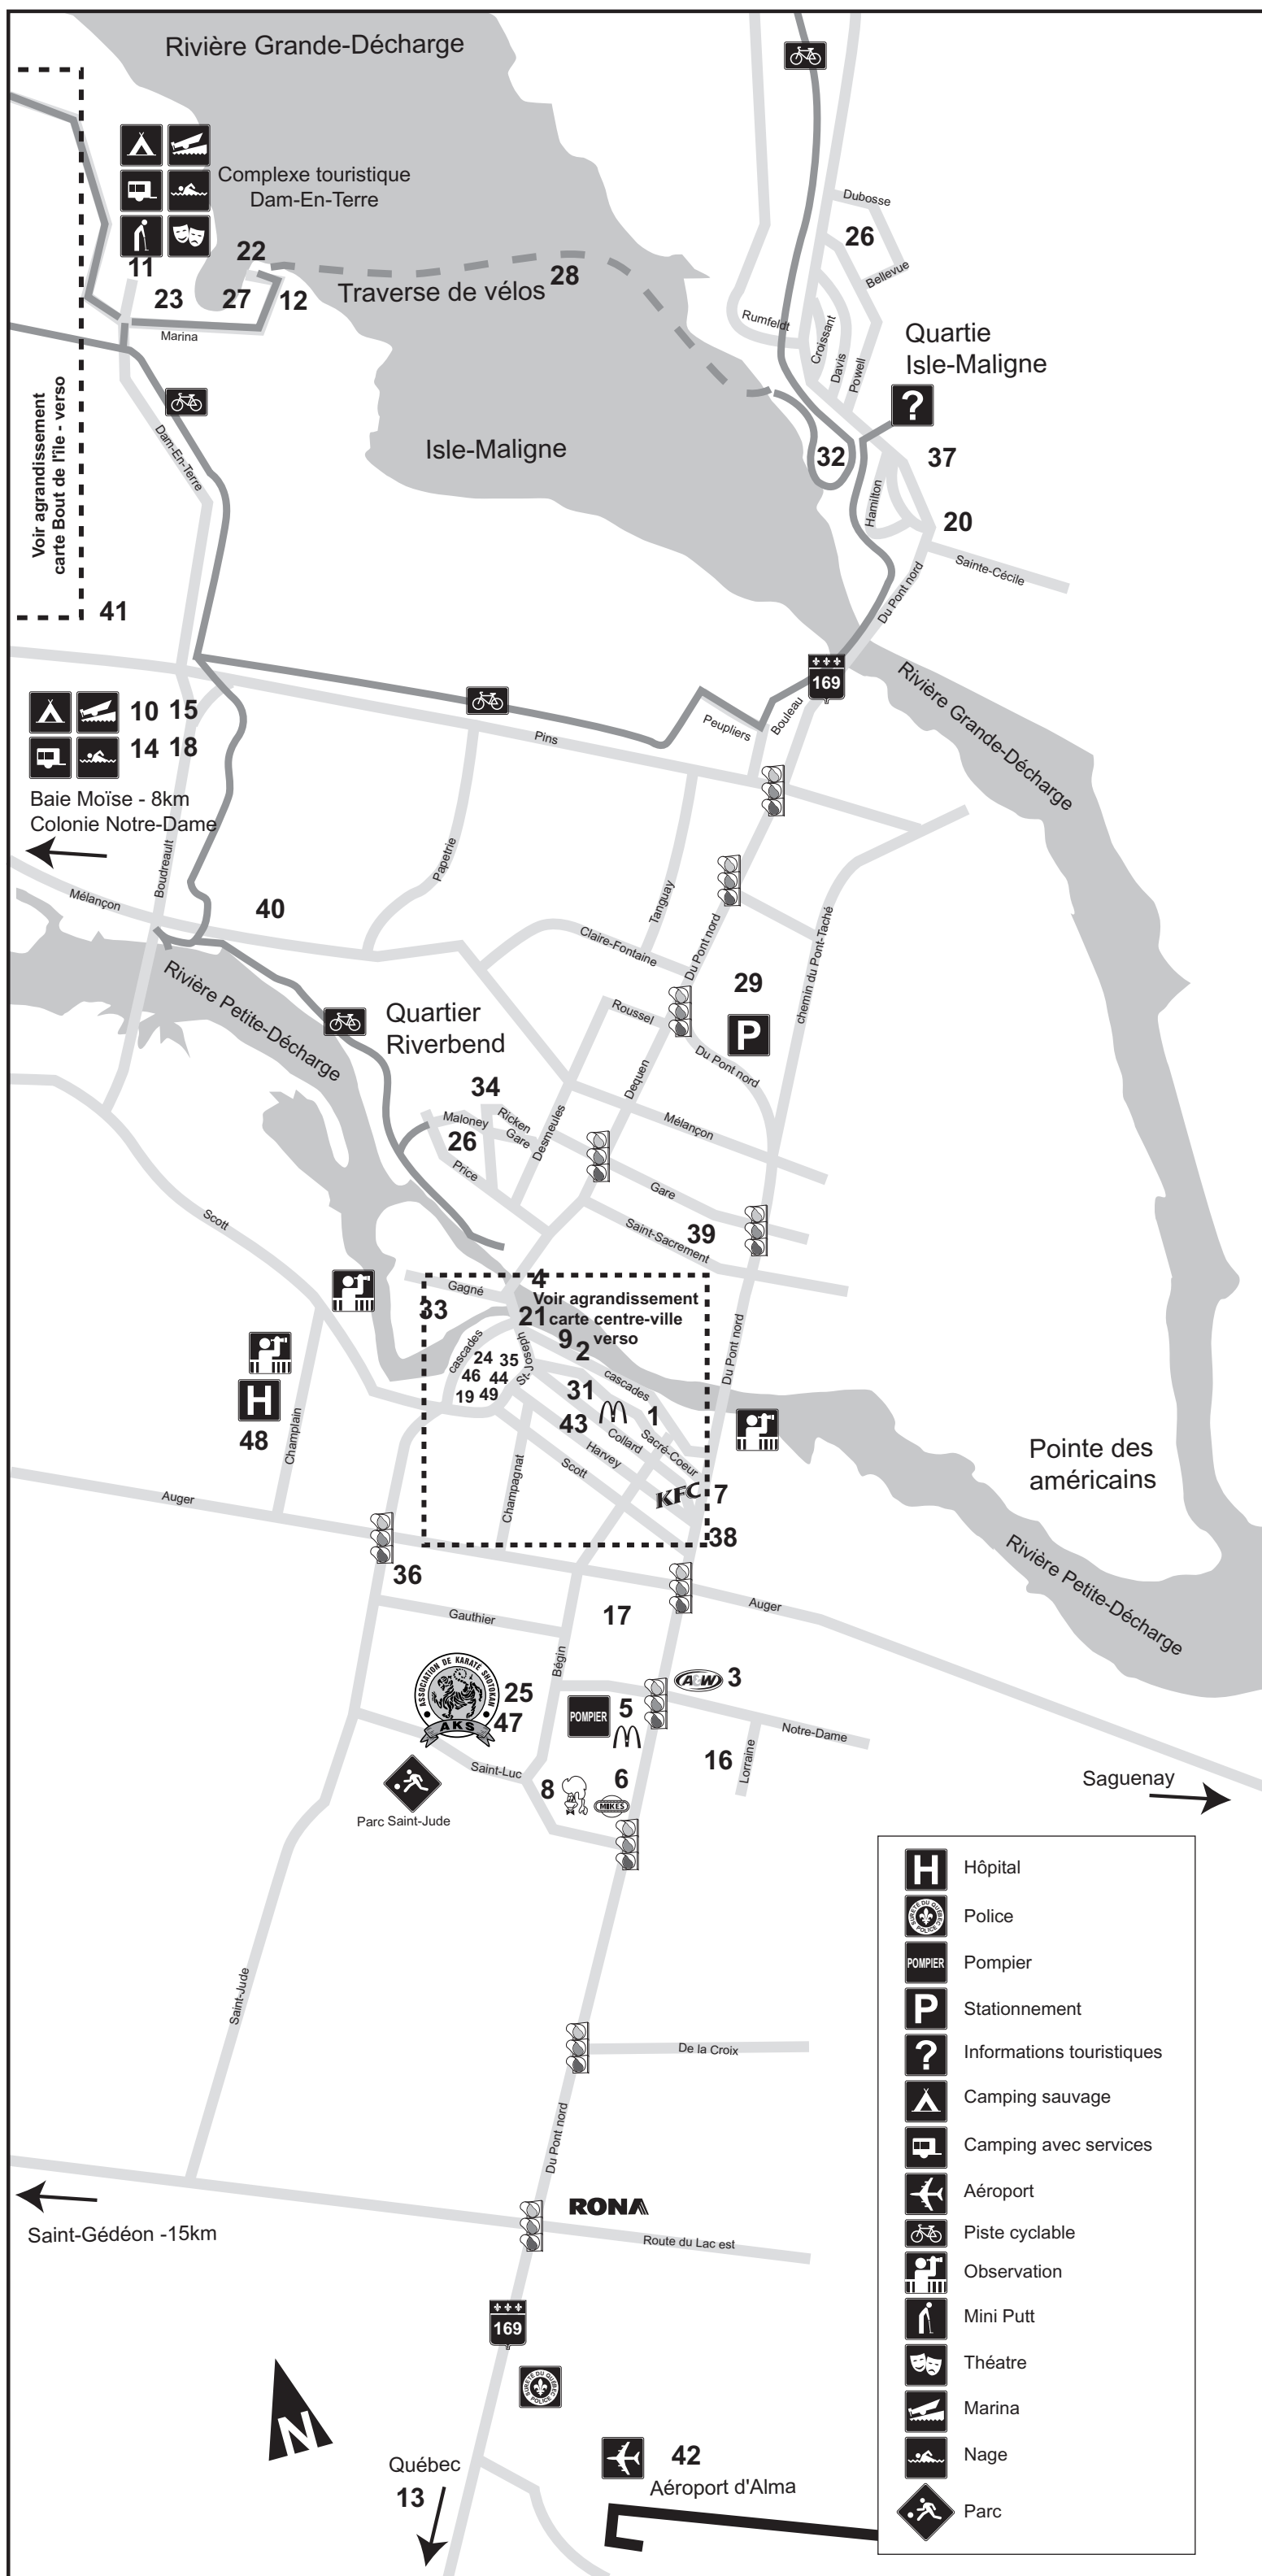

Carte Ville d'Alma

Restaurants

1. Apollo
2. Aux Oliviers
3. A&W
4. Don Greco
5. McDonald's
6. Mikes
7. Poulet Kentucky
8. Rotisserie St-Hubert

Hébergements

9. Auberge aux Oliviers
10. Camping Colonie Notre-Dame
11. Camping Dam-En-Terre
12. Complexe Touristique Dam-En-Terre
13. Gîte du Bleuët
14. Gîte Entre Deux Rivières
15. Gîte du Soleil couchant sur le lac
16. Gîte la Maison Thibeault
17. Gîte Primerose
18. Gîte La Ressource
19. Hôtel Universel
20. Maison en Pierre de lune

Activités / attraits

21. Clôture ornementale du centre-ville
22. Croisière "La Tournée"
23. Mini-Golf
24. Musée d'Histoire du Lac-Saint-Jean
25. Place Festivalma
26. Quartier patrimoniaux
27. Théâtre d'été de la Dam-En-Terre
28. Traverse de vélos

Centres commerciaux

29. Carrefour Alma
30. Galeries Lac-Saint-Jean
31. Plaza

Lieux de culte

32. Cabotière
33. Chapelle de l'Île Sainte-Anne
34. Chapelle de Riverbend
35. Église Saint-Joseph
36. Église Saint-Judes
37. Église Saint-Marie
38. Église Saint-Pierre
39. Église Saint-Sacrement

Restaurants

1. Apollo
2. Aux Oliviers
3. A&W
4. Don Greco
5. McDonald's
6. Mikes
7. Poulet Kentucky
8. Rotisserie St-Hubert

Hébergements

9. Auberge aux Olivers
10. Camping Colonie Notre-Dame
11. Camping Dam-En-Terre
12. Complexe Touristique Dam-En-Terre
13. Gîte du Bleu
14. Gîte Entre Deux Rivières
15. Gîte du Soleil couchant sur le lac
16. Gîte la Maison Thibeault
17. Gîte Primerose
18. Gîte La Ressource
19. Hôtel Universel
20. Maison en Pierre de lune