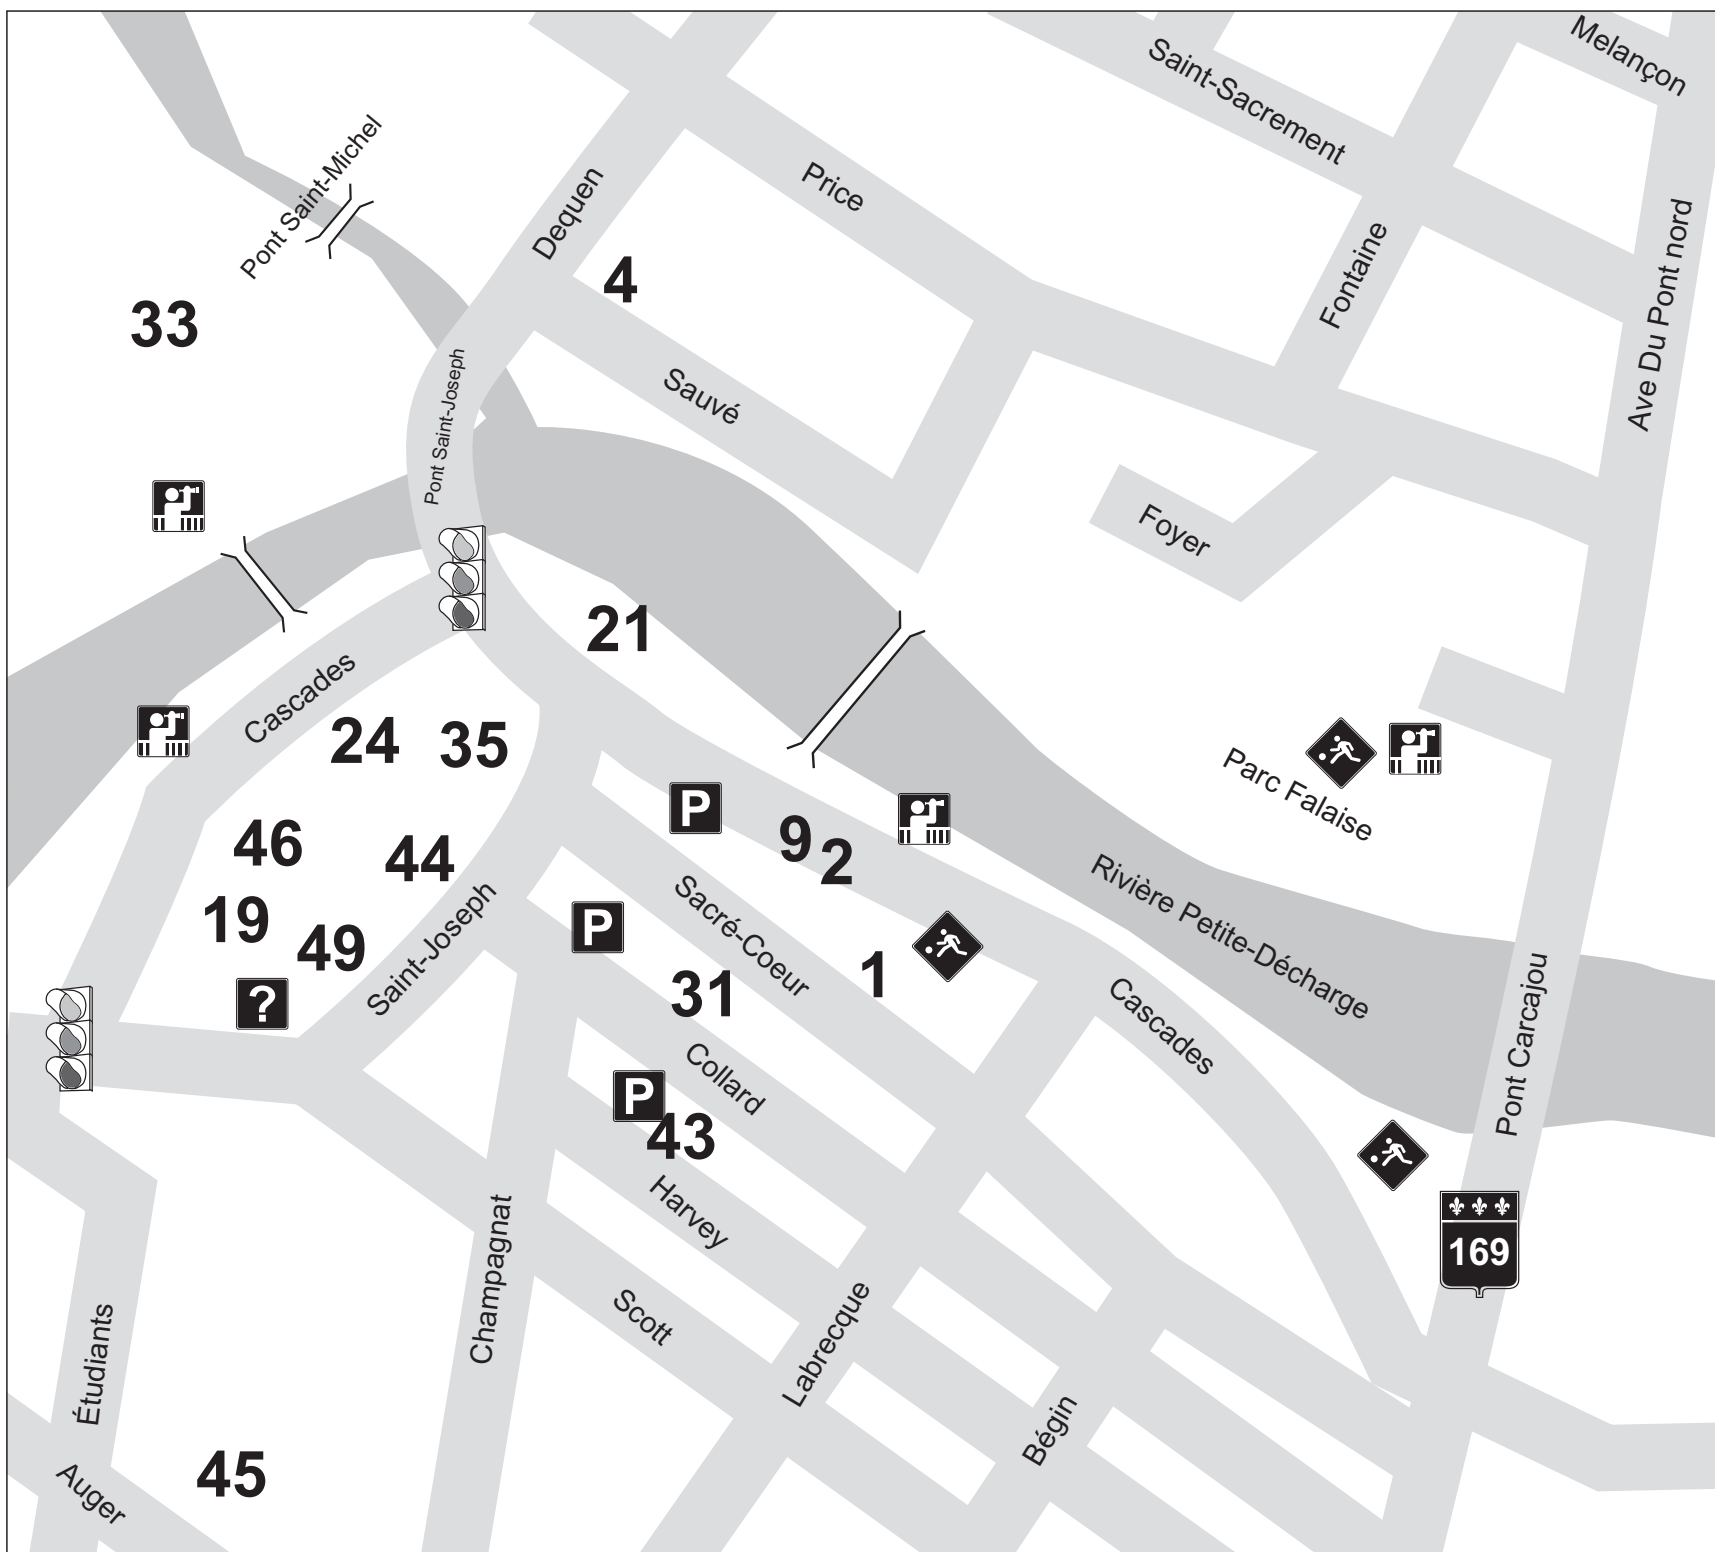

Carte Centre-Ville d'Alma

- Hôpital
- Police
- Pompier
- Stationnement
- Informations touristiques
- Camping sauvage
- Camping avec services
- Aéroport
- Piste cyclable
- Observation
- Mini Putt
- Théâtre
- Marina
- Nage
- Parc